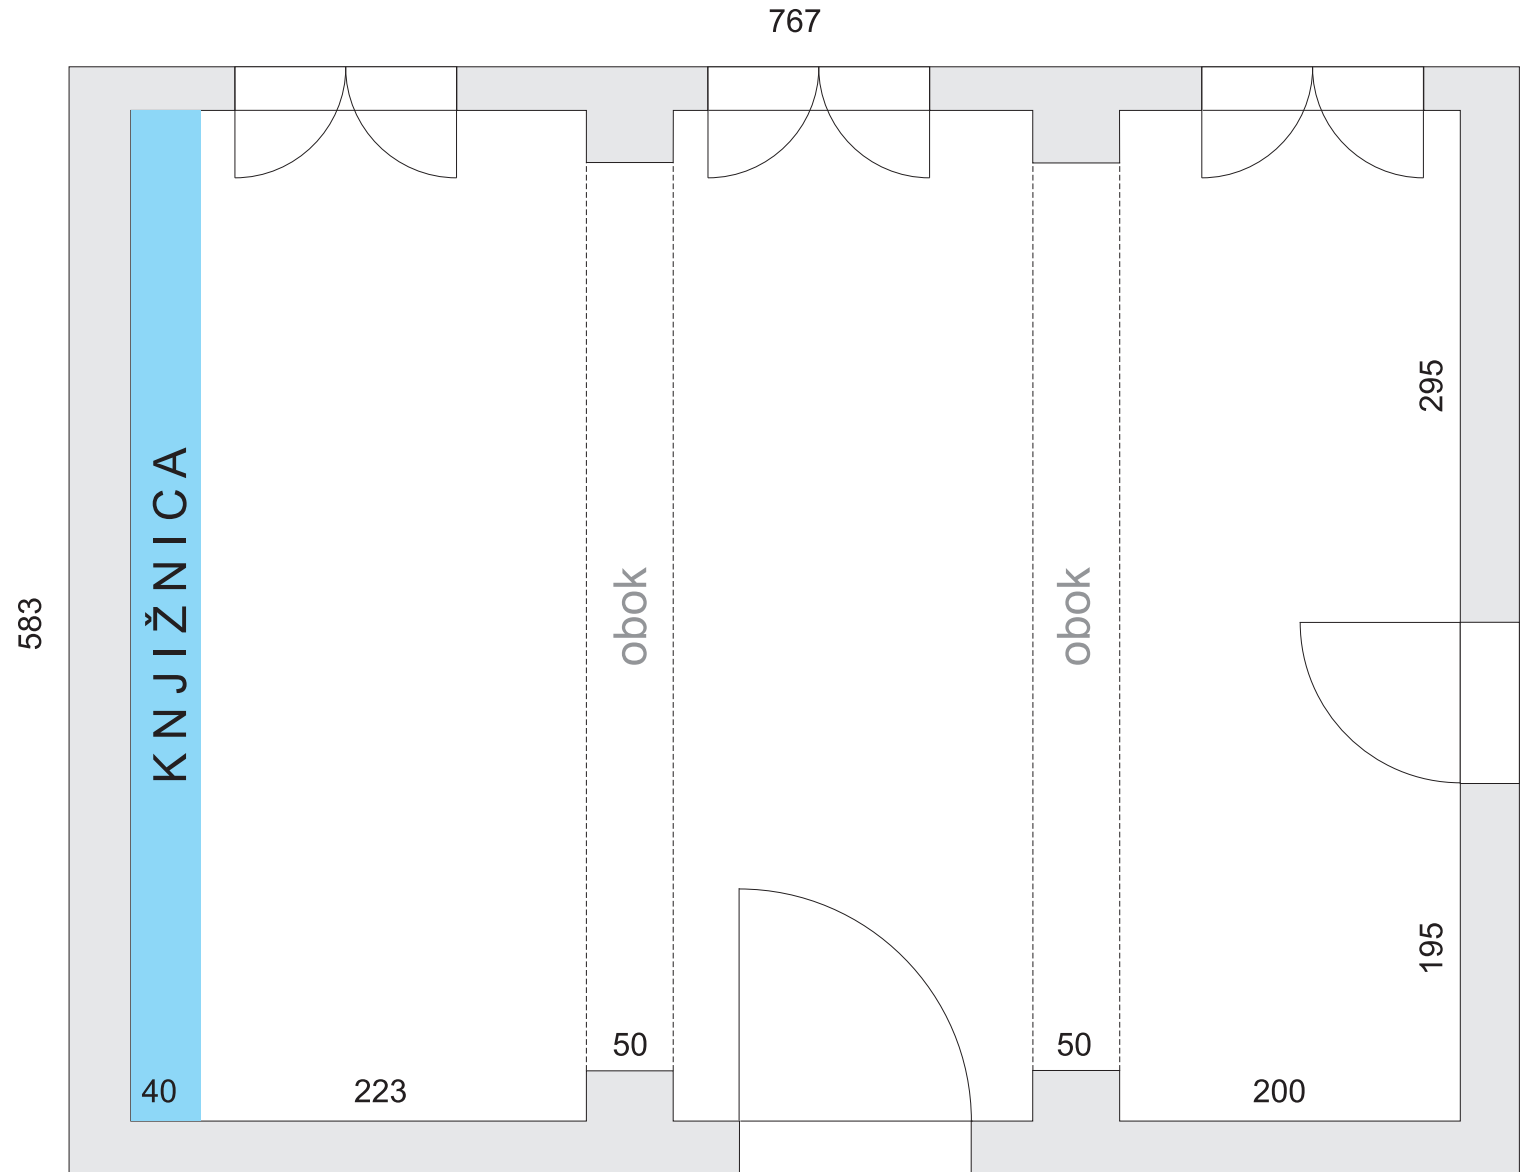

>PROJEKTNA SOBA<

TLORIS  
PROJEKTNE  
SOBE

Višina: 358 cm, višina pod obokom: 313 cm

MERILO